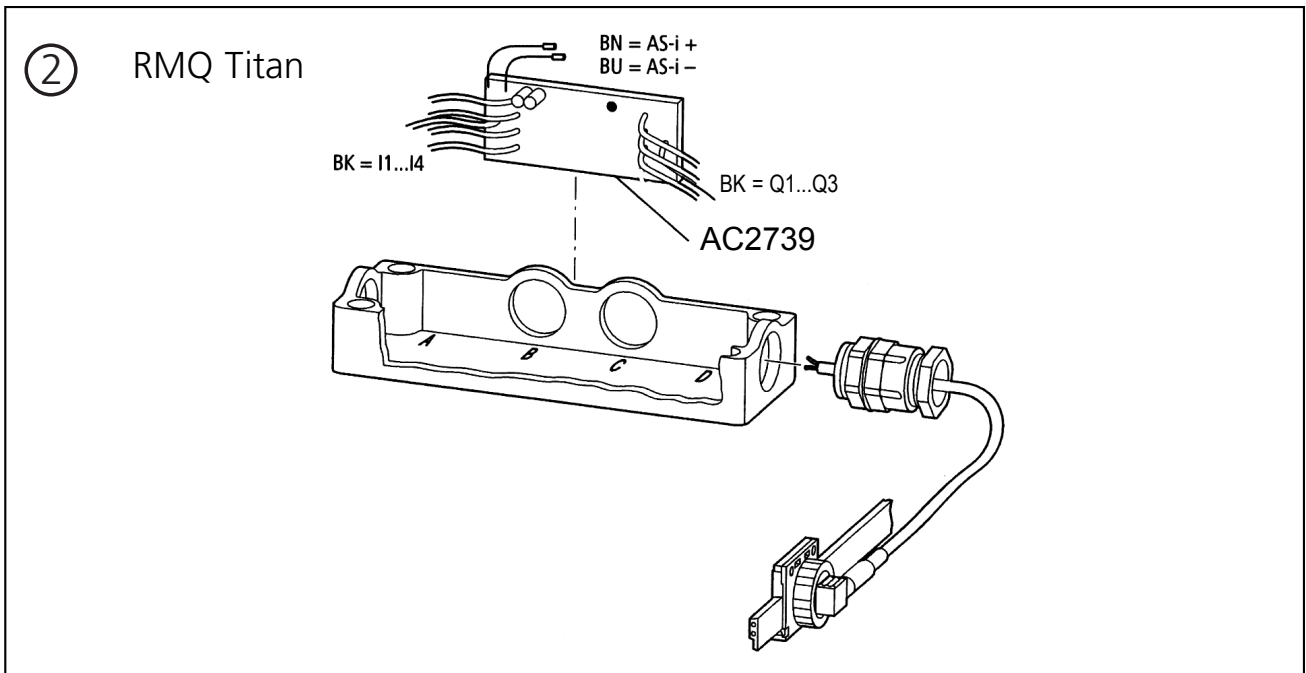

Montagehinweis / Installation Instructions AC 2739

The device shall be supplied from an isolating transformer having a secondary Listed fuse rated 5A.
 Das Gerät muss von einer galvanisch getrennten Quelle versorgt werden, die sekundär über eine UL- zugelassene Sicherung mit einem max. Nennstrom von 5A verfügt.