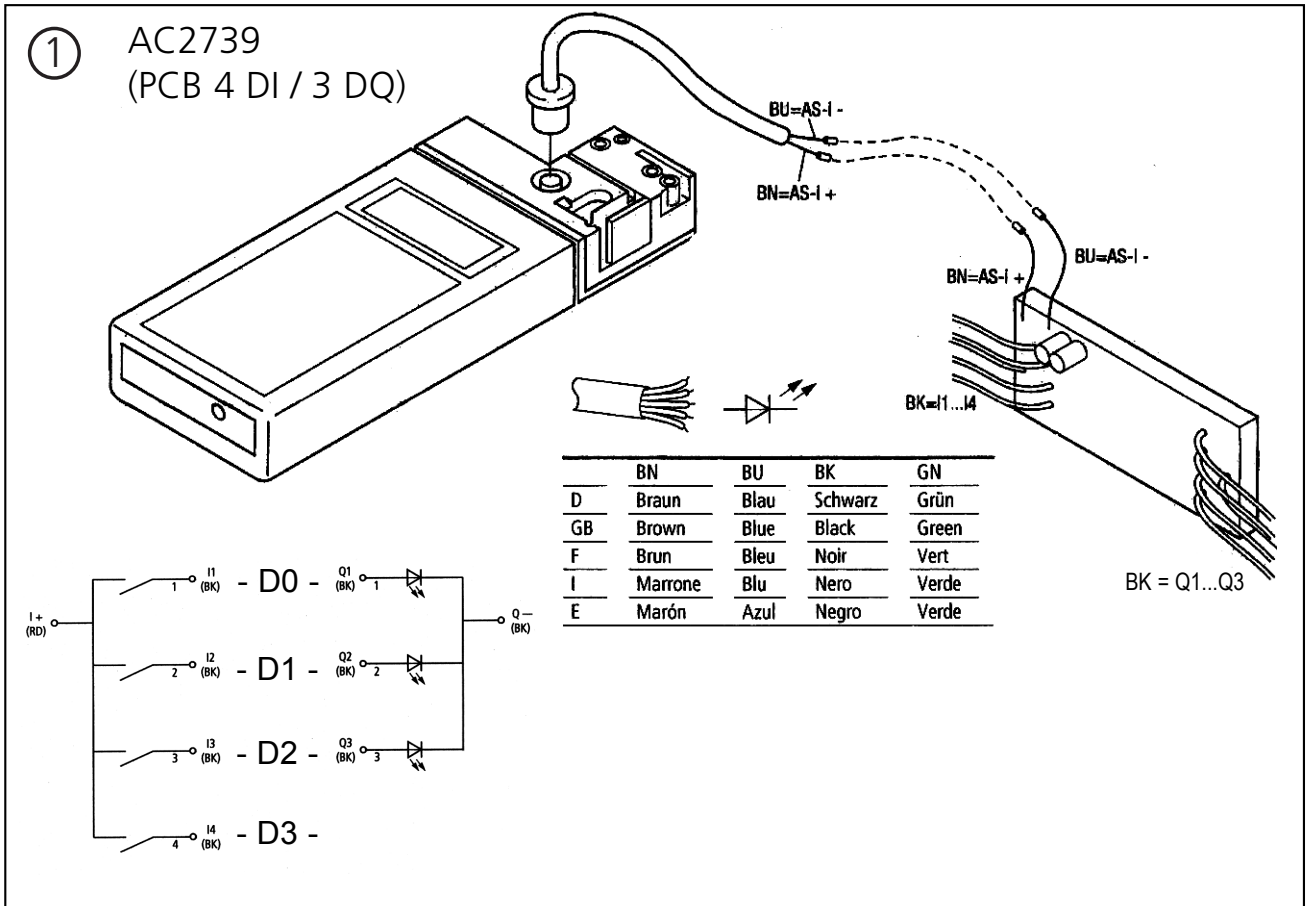

Montagehinweis / Installation Instructions AC 2739

The device shall be supplied from an isolating transformer having a secondary Listed fuse rated 5A.
 Das Gerät muss von einer galvanisch getrennten Quelle versorgt werden, die sekundär über eine UL- zugelassene Sicherung mit einem max. Nennstrom von 5A verfügt.